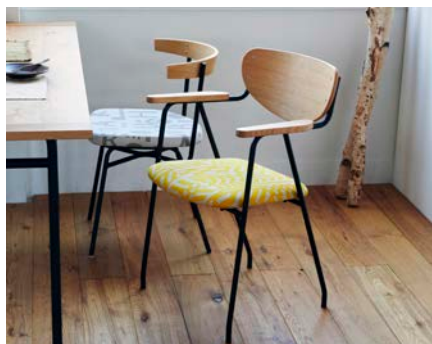

「Festivity Ornament」
1,760円(税込) / 7枚セット

モバイルと同じく、柚木氏が今回描き下ろしたサンタクロスや雪だるまなどのアートワークをプリントしたオーナメント。クリスマスツリーに飾ったり、裏にはメッセージが書けるようになっているので、ギフトに添えて贈るのもおすすめです。

柚木さんが手がけたイデーオリジナル図案 「アルファベット」「シマウマ」のシリーズ

「FERRET Chair」アルファベット/シマウマ 42,900円(税込)