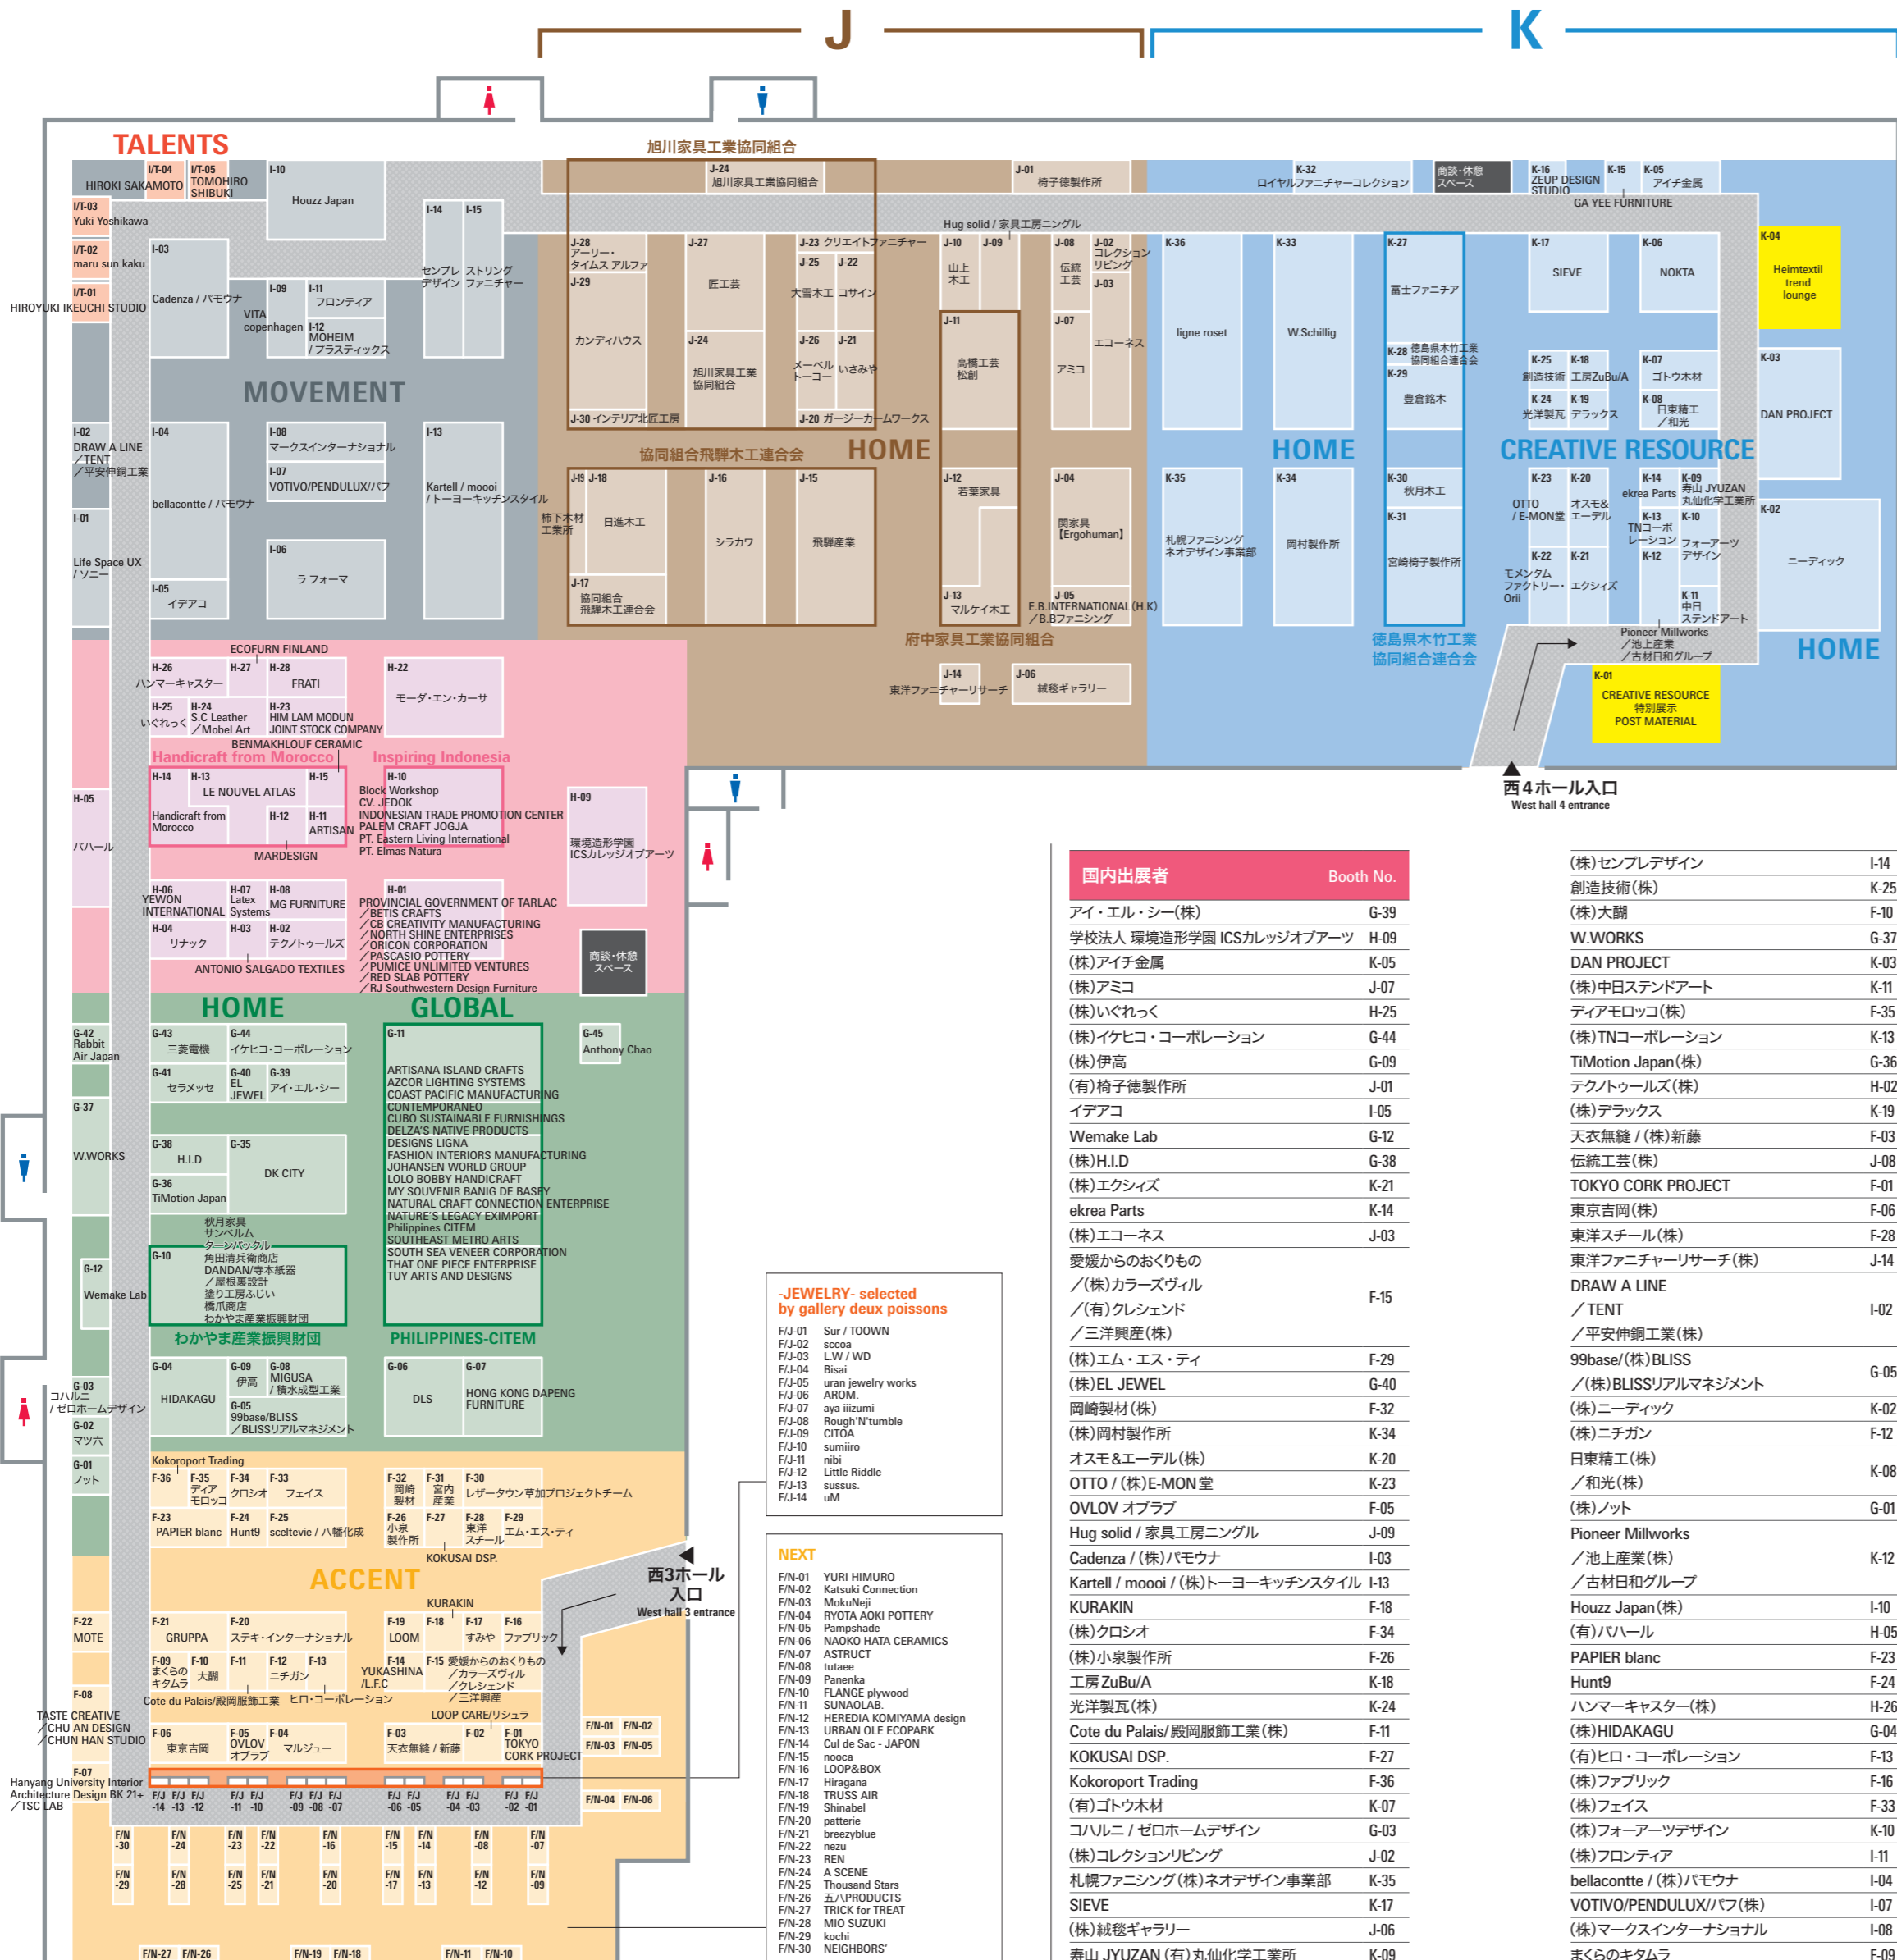

国内出展者	Booth No.
アイ・エル・シー(株)	G-39
学校法人 環境造形学園 ICSカレッジオブアーツ	H-09
(株)アイチ金属	K-05
(株)アミコ	J-07
(株)いぐれつく	H-25
(株)イクヘコ・コーポレーション	G-44
(株)伊高	G-09
(有)椅子徳製作所	J-01
イデアコ	I-05
Wemake Lab	G-12
(株)H.I.D	G-38
(株)エクシズ	K-21
ekrea Parts	K-14
(株)エコーネス	J-03
愛媛からのおくりもの	F-15
/(株)カラズヴイル	F-15
/(有)クレシェンド	F-15
/(三洋興産(株))	F-15
(株)エム・エス・ティ	F-29
(株)EL JEWEL	G-40
岡崎製材(株)	F-32
(株)岡村製作所	K-34
オスモ&エーテル(株)	K-20
OTTO / (株)E-MON堂	K-23
OVLOV オブラブ	F-05
Hug solid / 家具工房エングル	J-09
Cadenza / (株)パモウナ	I-03
Kartell / moooi / (株)トーヨーキッチンスタイル	I-13
KURAKIN	F-18
(株)クロシオ	F-34
(株)小泉製作所	F-26
工房ZuBu/A	K-18
Hunt9	F-24
光洋製瓦(株)	K-24
Cote du Palais/殿岡服飾工業(株)	F-11
KOKUSAI DSP.	F-27
Kokoroport Trading	F-36
(有)ゴトウ木材	K-07
コラルニ / ゼロホームデザイン	G-03
(株)コレクションリビング	J-02
札幌ファニシング(株)ネオデザイン事業部	K-35
SIEVE	K-17
(株)絨毯ギャラリー	J-06
寿山 JYUZAN (有)丸仙化学工業所	K-09
ステキ・インターナショナル(株)	F-20
ストリング ファニチャー(株)	I-15
すみや	F-17
(株)関家具 [Ergohuman]	J-04
(株)セラメッセ	G-41
sceltevia / 八幡化成(株)	F-25

西4ホール入口
West hall 4 entrance

西3ホール入口
West hall 3 entrance

(株)センブレデザイン	I-14
創造技術(株)	K-25
(株)大藤	F-10
W.WORKS	G-37
DAN PROJECT	K-03
(株)中白ステンドアート	K-11
ディアモロッコ(株)	F-35
(株)TNコーポレーション	K-13
TiMotion Japan(株)	G-36
テクトゥールズ(株)	H-02
(株)テラックス	K-19
天衣無縫 / (株)新藤	F-03
伝統工芸(株)	J-08
TOKYO CORK PROJECT	F-01
東京吉岡(株)	F-06
東洋スチール(株)	F-28
東洋ファニチャーリサーチ(株)	J-14
DRAW A LINE	I-02
/ TENT	I-02
/ 平安伸銅工業(株)	G-05
99base/(株)BLISS	G-05
/(株)BLISSリアルマネジメント	K-02
(株)ニーディック	J-22
(株)ニチガン	F-12
日東精工(株)	J-27
/ 和光(株)	K-08
(株)ノット	G-01
Pioneer Millworks	K-12
/ 池上産業(株)	K-30
/ 古材日和グループ	K-28
Houzz Japan(株)	K-29
(有)ノバール	H-05
PAPIER blanc	F-23
Hunt9	F-24
ハンマーキャスター(株)	H-26
(株)HIDAKAGU	G-04
(有)ヒロ・コーポレーション	J-16
(株)ファブリック	F-16
(株)フェイス	F-33
(株)フォーアーツデザイン	K-10
(株)フロンティア	I-11
bellacontte / (株)パモウナ	I-04
VOTIVO/PENDULUX/パフ(株)	I-07
(株)マークスインターナショナル	I-08
まぐらのキタムラ	F-09
マツバ(株)	G-02
(株)マルジュ	F-04
若葉家具(株)	J-12
MIGUSA / 積水成型工業(株)	G-08
三菱電機(株)	G-43
宮内産業(株)	F-31
モーダ・エン・カーサ(株)	H-22

MOHEIM / (株)プラスディックス	I-12
(有)モメンタムファクトリー・Orii	K-22
(株)山上木工	J-10
YUKASHINA/(株)L.F.C	F-14
ラフォーマ	I-06
Life Space UX / ソニー(株)	I-01
Rabbit Air Japan(株)	G-42
ligne roset	K-36
リナック(株)	H-04
LOOP CARE/(株)リシュラ	F-02
LOOM	F-19
レザータウン草加プロジェクトチーム	F-30
(株)ロイヤルファニチャーコレクション	K-32
旭川家具工業協同組合	J-28
(株)アーリー・タイムス アルファ	J-28
旭川家具工業協同組合	J-24
(株)いさみや	J-21
(有)インテリア北匠工房	J-30
(株)ガーゼーカムワークス	J-20
(株)カンディハウス	J-29
(株)クリエイティブファニチャー	J-23
(株)コサイン	J-22
(株)大雪木工	J-25
(株)匠工芸	J-27
(株)メーベルトーコー	J-26
徳島県木竹工業協同組合連合会	K-30
秋月木工(有)	K-30
徳島県木竹工業協同組合連合会	K-28
豊倉銘木(有)	K-29
富士ファニチャー(株)	K-27
(株)宮崎椅子製作所	K-31
協同組合飛騨木工連合会	J-17
府中家具工業協同組合	J-11
高橋工芸(株)	J-11
府中家具工業協同組合	J-11
(株)松創	J-11
マルケイ木工(株)	J-13
若葉家具(株)	J-12
E.B.INTERNATIONAL (H.K) LTD	J-05
/(株)B.B.ファニシング	J-05
HONG KONG DAPENG FURNITURE LIMITED.	G-07